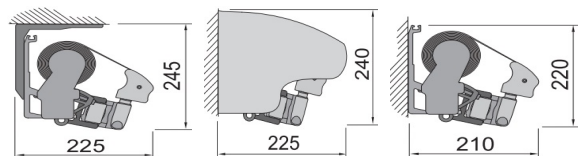

SILVER PLUS

TERRASSEMÅRKISE

TEKNISK

- Tilvalg på tak
- Forsterket dukrør 1,2mm
- Kryssforsterket bærerør i aluminium (unikt i markedet)
- Max bredde 5.3m
- Max utfall 2.6m
- Fallvinkel 5-40grader
- Sammenleggbare armer i forsterket aluminium og rustfritt kjede
- Mulighet for sveiv eller motor
- Rimeligere modell men sterk
- Mulighet for teleskopstøtte