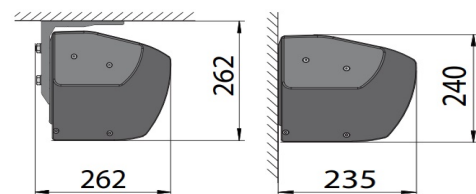

"Luksus på fasaden"

TEKNISK

- Helkassett
- Forsterket dukrør 1,2mm
- Kryssforsterket bærerør i aluminium (unikt i markedet)
- Max bredde 7m
- Max utfall 3.6m
- Fallvinkel 5-35grader
- Terrassearmer er i forsterket aluminium med syrefast rustfritt kjede
- Standard med LED-lys